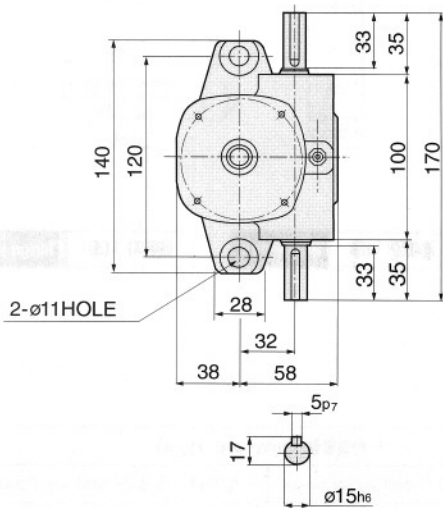

SJ 32T • Traveling Nut Type (너트승강형)

상방향형 Upright Traveling

하방향형 Inverted Traveling

평면도 Plane Figure

VIEW A-A

SJ32T

행 S T R O K E 장	너트승강형 Nut Traveling Type	
	U상방향형 Upright	L하방향형 Inverted
	LU	LI
100	290	205
200	390	305
300	490	405
400	590	505
500	690	605
600	790	705
800	990	905