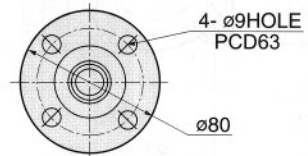

SJ 32T • Traveling Nut Type (너트승강형)

상방향형 Upright Traveling

하방향형 Inverted Traveling

평면도 Plane Figure

VIEW A-A

SJ32T

행 S T R O K E 장	너트승강형 Nut Traveling Type	
	U상방향형 Upright	L하방향형 Inverted
	LU	LI
100	290	205
200	390	305
300	490	405
400	590	505
500	690	605
600	790	705
800	990	905