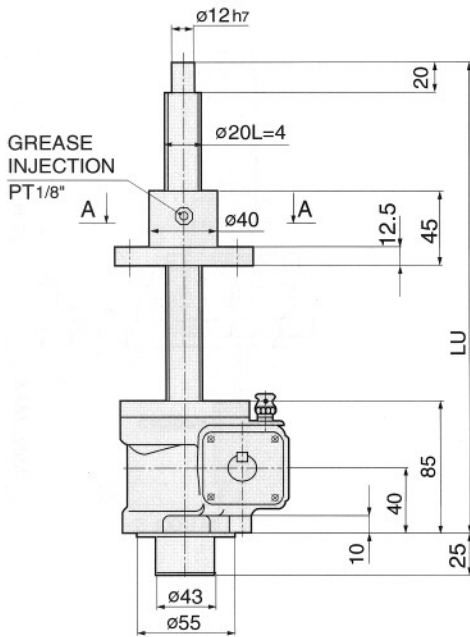

SJ 32T • Traveling Nut Type (너트승강형)

상방향형 Upright Traveling

하방향형 Inverted Traveling

평면도 Plane Figure

VIEW A-A

SJ32T

행 S T R O K E 장	너트승강형 Nut Traveling Type	
	U상방향형 Upright	L하방향형 Inverted
	LU	LI
100	290	205
200	390	305
300	490	405
400	590	505
500	690	605
600	790	705
800	990	905