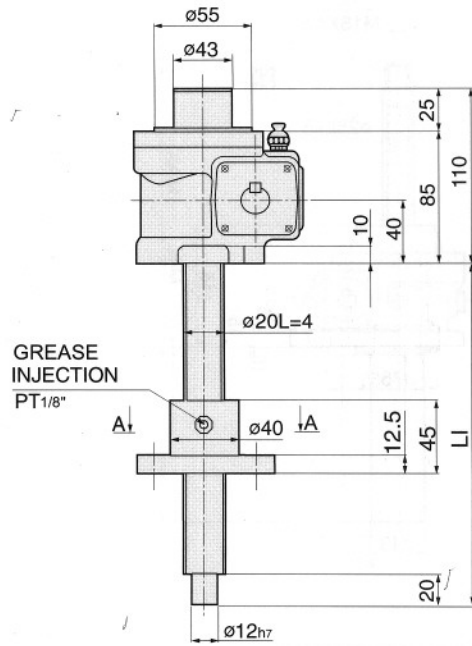

SJ 32T • Traveling Nut Type (너트승강형)

상방향형 Upright Traveling

하방향형 Inverted Traveling

평면도 Plane Figure

VIEW A-A

SJ32T

행 S T R O K E 장	너트승강형 Nut Traveling Type	
	U상방향형 Upright	L하방향형 Inverted
	LU	LI
100	290	205
200	390	305
300	490	405
400	590	505
500	690	605
600	790	705
800	990	905